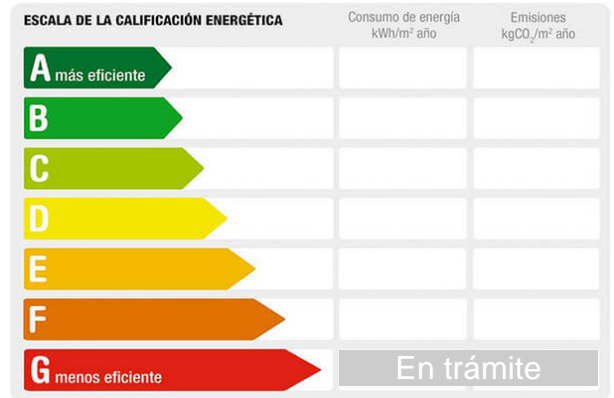

Estado: Buen estado

Dirección: LAS PIEDRAS

Población: Rute

Provincia: Córdoba

Cod. postal: 14960

Zona: ALDEA DE LAS PIEDRAS

M² construidos: 90

Dormitorios: 2